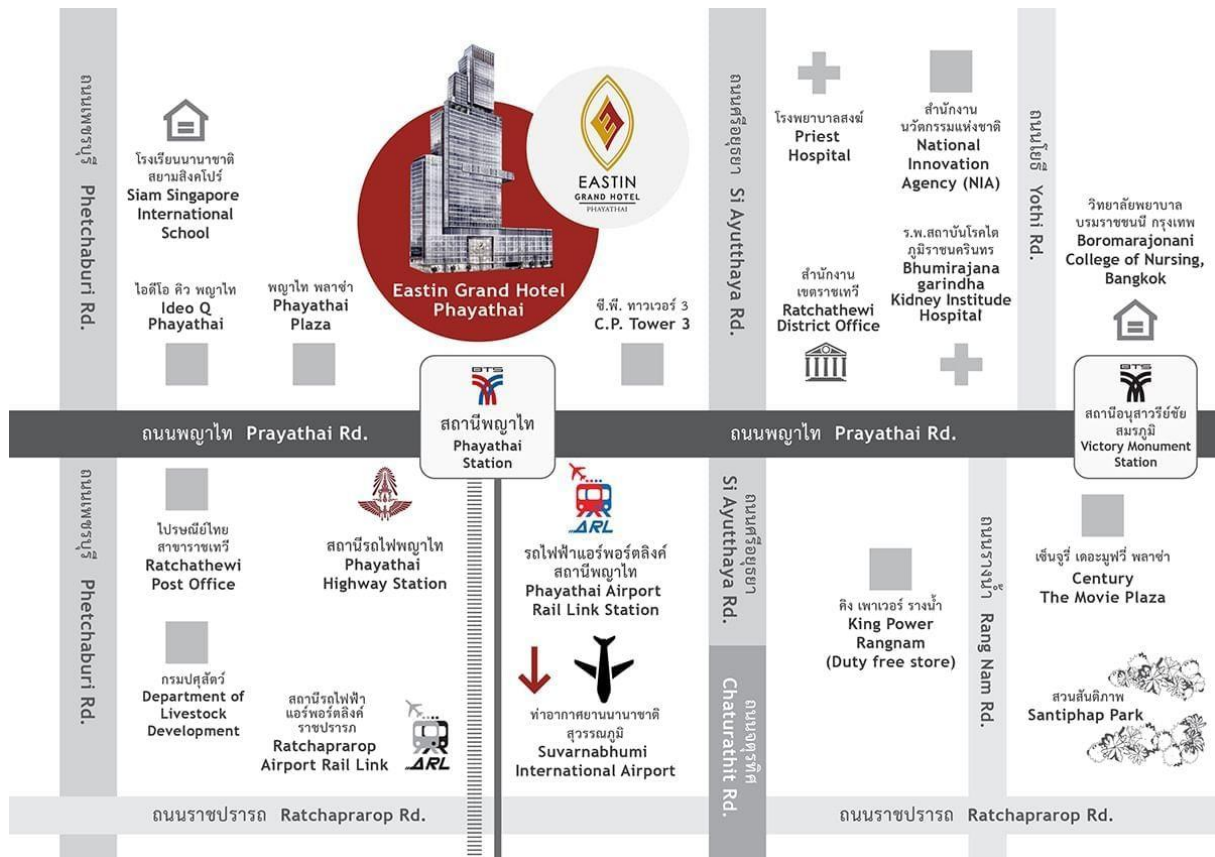

แผนที่แสดงสถานที่ประชุม

โรงแรมอีสติน แกรนด์ พญาไท

ห้องพญาไท แกรนด์ บอลรูม ชั้น 6 โรงแรมอีสติน แกรนด์ พญาไท

เลขที่ 18 ถนนพญาไท แขวงทุ่งพญาไท เขตราชเทวี กรุงเทพมหานคร 10400

การเดินทางโดยรถสาธารณะ

- รถไฟฟ้าบีทีเอส: สถานีพญาไท ทางออก 1
- รถโดยสารประจำทาง: สาย 29, 34, 36, 54, 59, 172, 177, 187