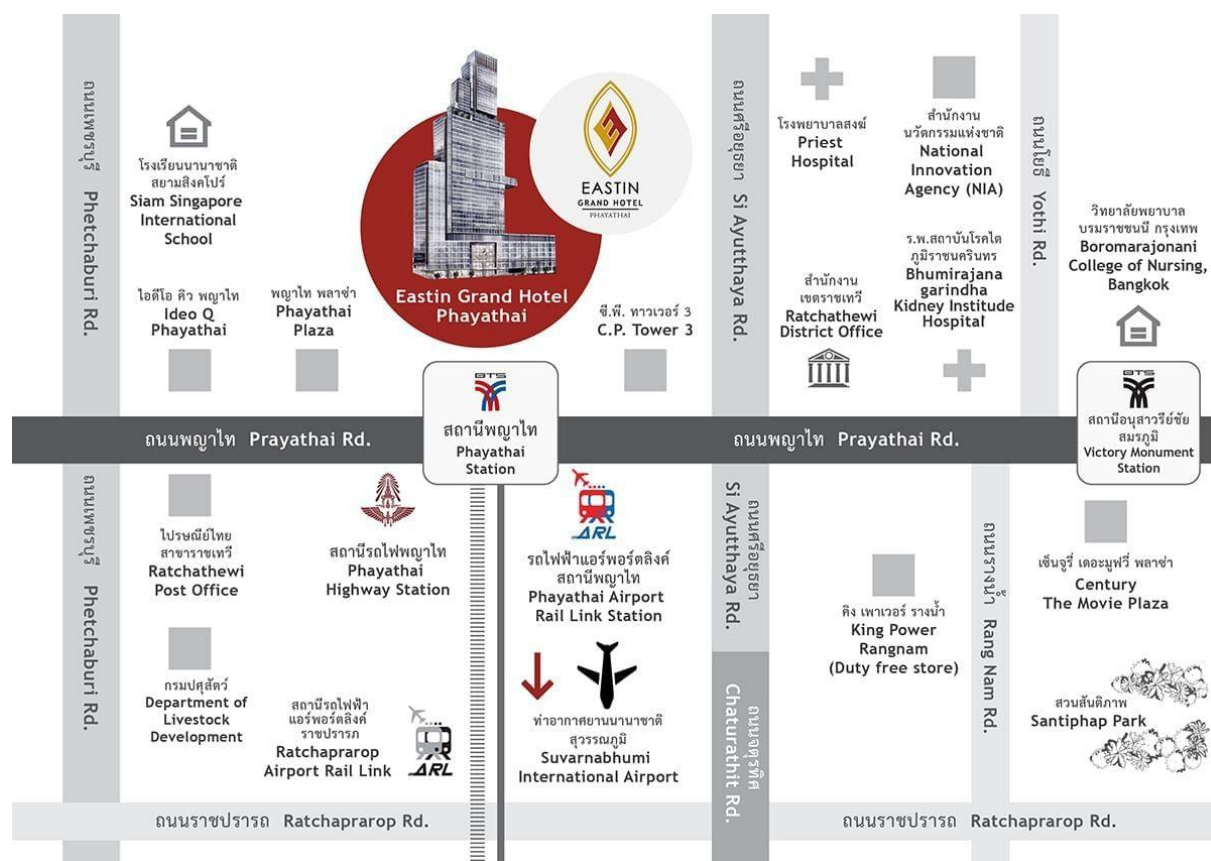

แผนที่แสดงสถานที่ประชุม

โรงแรมอีสติน แกรนด์ พญาไท

ห้องพญาไท แกรนด์ บอลรูม ชั้น 6 โรงแรมอีสติน แกรนด์ พญาไท

เลขที่ 18 ถนนพญาไท แขวงทุ่งพญาไท เขตราชเทวี กรุงเทพมหานคร 10400

การเดินทางโดยรถสาธารณะ

- รถไฟฟ้าบีทีเอส: สถานีพญาไท ทางออก 1
- รถโดยสารประจำทาง: สาย 29, 34, 36, 54, 59, 172, 177, 187